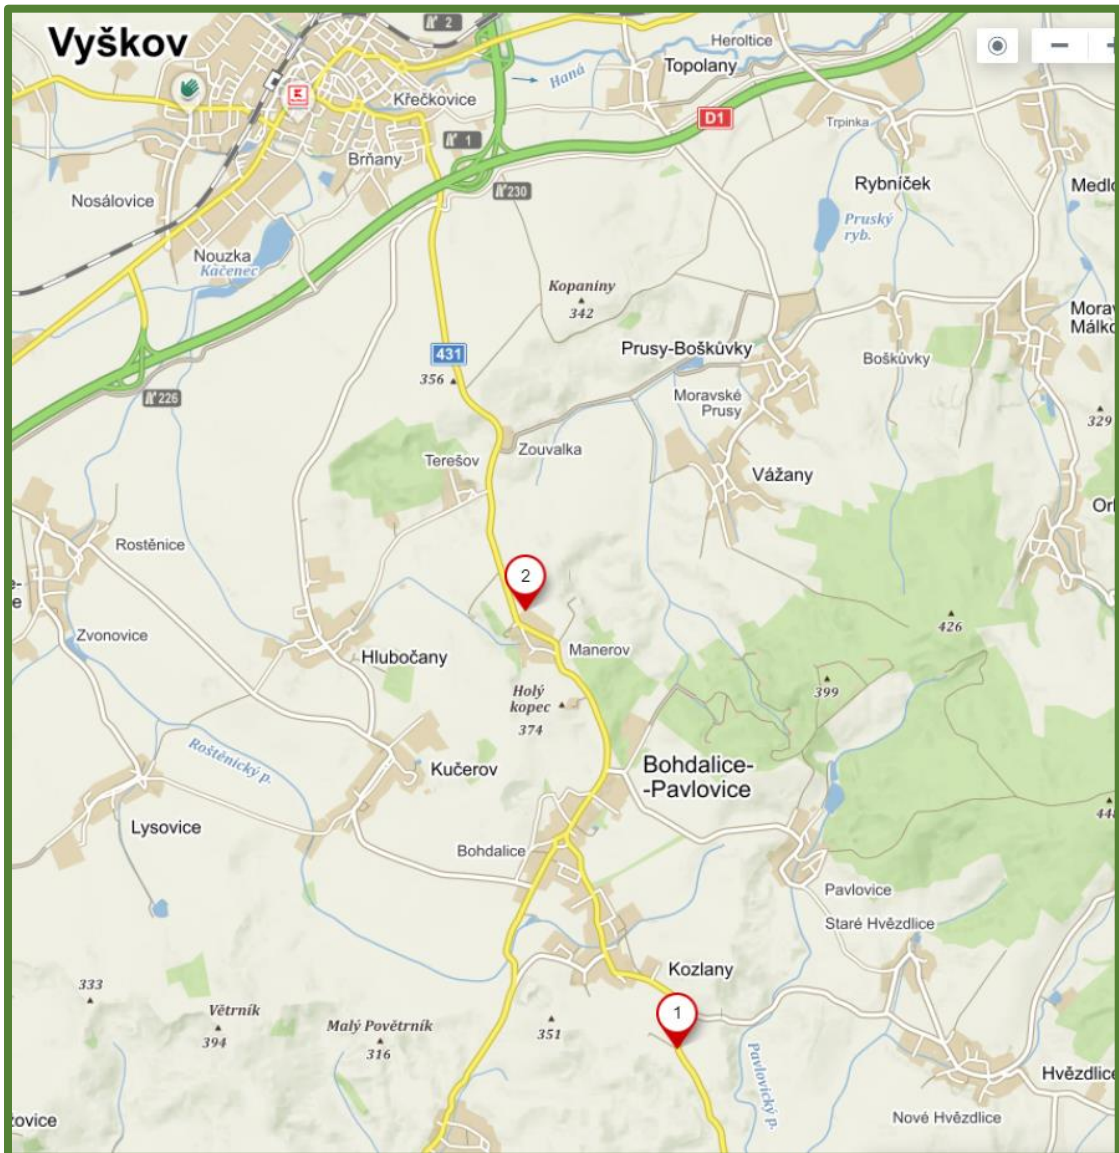

Polní den pšenice a řepky 18.6.2021

Společnosti **AGROKOP CZ, VP AGRO a ZEMO Bohaté Málkovic** Vás zvou na polní den pšenice a řepky.

- 9³⁰** Sraz na pokusech pšenice u obce Kozlany
- 10⁰⁰** Komentovaná prohlídka a následný přesun na pokusy řepek
- 12⁰⁰** Komentovaná prohlídka pokusů řepek u obce Manerov

Prosíme o potvrzení účasti na tel. č.: 517 358 826 nebo na e-mail: polnidenzemo@seznam.cz nebo svému obchodnímu zástupci.

1. Pokusy pšenice se nachází poblíž obce Kozlany u silnice č. 429 Kozlany - Nesovice.

GPS souřadnice: 49.1954825N, 17.0444647E

2. Pokusy řepky se nachází na okraji obce Manerov u silnice č. 431 Bučovice – Vyškov.

GPS souřadnice: 49.2330114N, 17.0245008E